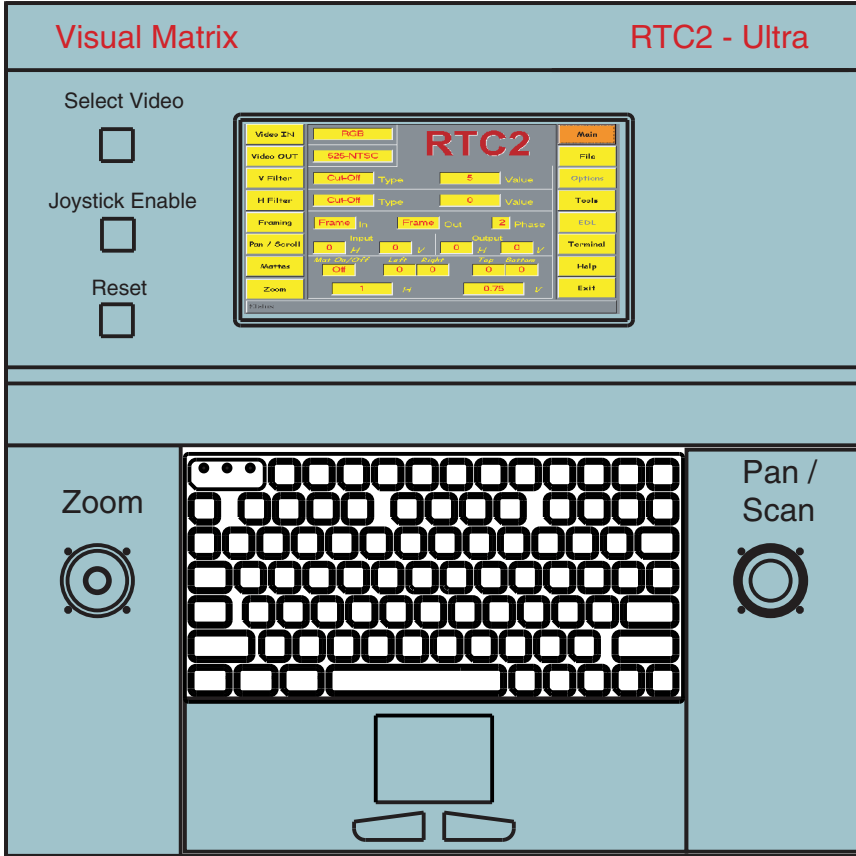

18.75"

8.6